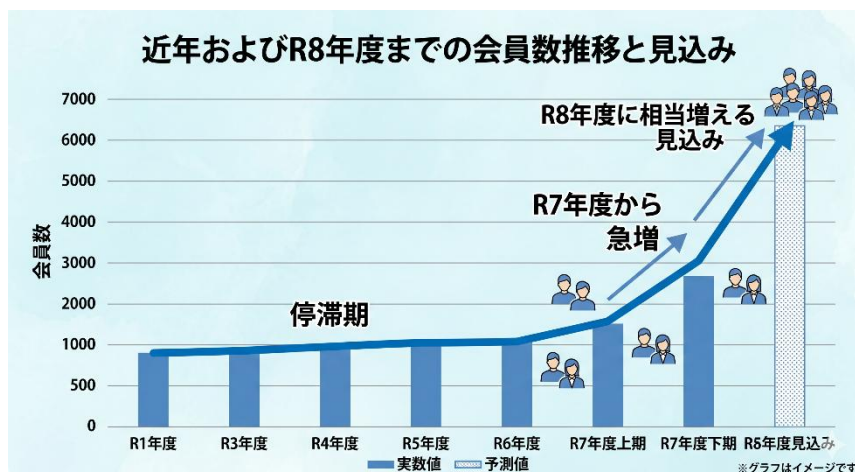

今、フロアを見渡せば、世代を超えた会員の笑顔があふれ、地域の多くのチームが続々と仲間に加わっています。昨日までのコミュニティが、今、とてつもないエネルギーを秘めた「巨大なプラットフォーム」へと進化を遂げようとしているのです。

以下のグラフが示す通り、コロナ渦によって減退した活動が、昨年度下半期から今年度にかけて急速に伸びています。

【グラフ：会員数・加盟団体数の推移と未来予測】

2026 年度はかこくらの立ち上げや学校施設利用の改革、新規種目の立ち上げなどもあって、会員数推移のグラフの角度が急坂になるほどの変化を遂げています。スポーツのみならず、文化活動、多くの人の居場所、接点ともなっており、地域になくはならない存在へと変貌していると言えます。